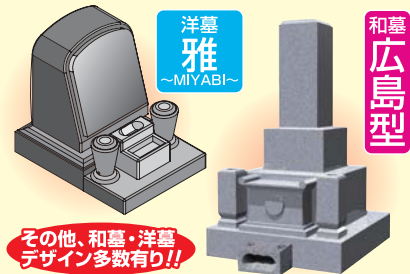

ひとえのお墓価格一例

その他、和墓・洋墓 デザイン多数有り!!

和墓・洋墓 共通 セット構成 文字彫り(正面・建立者・家紋) 標準工事費含む

石種	8寸和墓	9寸和墓	洋墓(雅)
大島特上(愛媛産)	90万円	120万円	68万円
大島特級(愛媛産)	85万円	110万円	61万円
大島1級(愛媛産)	76万円	98万円	55万円
天光(福島産)	70万円	93万円	50万円
滝根(福島産)	70万円	93万円	50万円
インド黒(インド産)	60万円	79万円	42万円
銀河(インド産)	50万円	66万円	37万円
ポルトガル(ポルトガル産)	50万円	66万円	35万円
黒龍石(中国産)	48万円	64万円	34万円
アーバングレー(インド産)	46万円	60万円	33万円
湖南石(中国産)	42万円	55万円	30万円
桜みかげ(中国産)	37万円	47万円	27万円
福建石(中国産)	34万円	44万円	25万円

●相談 ●下見 ●出張 ●デザイン ●見積 ももちろん! **無料!無料!無料!** 下記までお気軽にお電話下さい。

生協ひろしま 葬祭サービス

ひとえ

お気軽にご相談ください

■お申し込み・ご相談窓口【ひとえ葬祭センター】

082-943-8633

【受付】月～土曜日 / 9:00～20:00 (日曜休み)

提携業者

株式会社 とうわ

福山相談室 福山市引野町3-37-6 ☎084-946-4114

広島相談室 廿日市市福面1-11-1 宮島墓苑内 ☎0829-56-1749

組合員割引で **5%OFF!!**