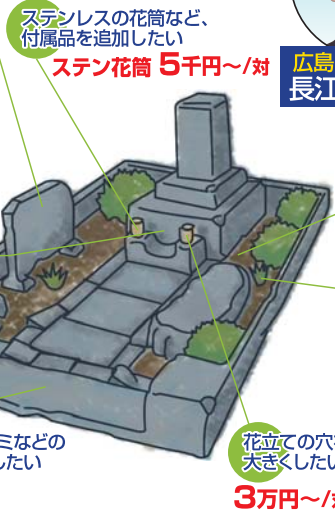

墓地

墓石

生前墓

文字彫り

移転

修理

クリーニング

などなど

安心できるお墓作りはひとえにおまかせ下さい。

お墓のリフォームも私たちがサポートします。

広島地区サポーター
長江(ながえ)です。

福山地区サポーター
斉藤(さいとう)です。

法名・戒名を追加したい
3.5万円～(1名分)

施工前

施工後

ステンレスの花筒など、付属品を追加したい
ステン花筒 **5千円～/対**

施工前

施工後

玉砂利を敷きたい **5千円～/㎡**

雑草対策を施したい **2.3万円～/㎡**

施工前

施工後

巻石、外柵を追加したい **1.8万円～/m**

組合員割引でさらに **5%OFF!!**

対応エリア 広島県内全域/山口県東部・中部 岡山県南部/島根県西部